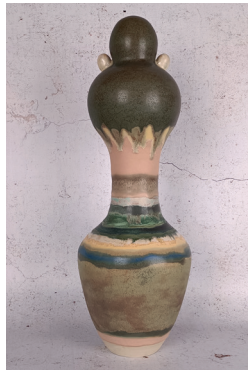

PADAUNGA

Céramique en grès émaillé, collection PICTURE, 2022
H. 52 cm / D. 18 cm
Pièce unique signée, délivrée avec certificat d'authenticité
Made in France

*Glazed stoneware's ceramic, PICTURE's collection, 2021
Signed unique piece
Delivered with a certificate of authenticity
Made in France*